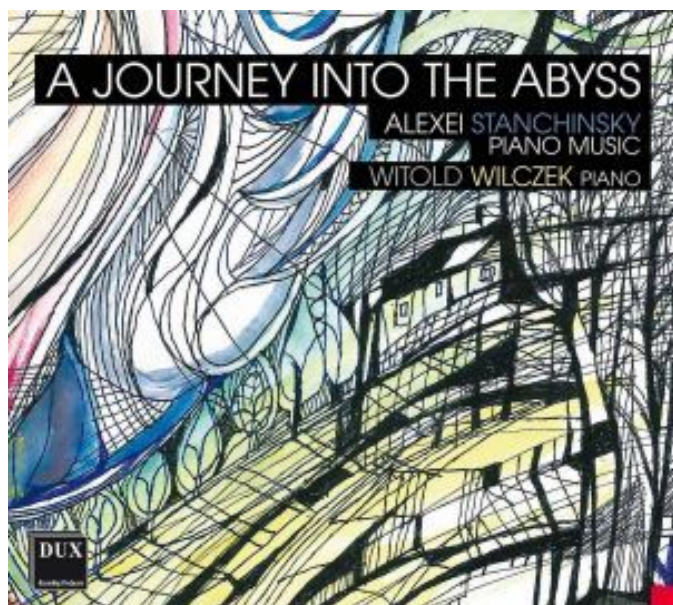

# STANCHINSKY • A JOURNEY INTO THE ABYSS" - PIANO MUSIC • WILCZEK"

Cena: 39,90 pln

## Opis produktu

Srebrny wiek kultury rosyjskiej przypadający na przełom XIX i XX wieku to czas, kiedy apogeum osiągnęły narastające od stulecia tendencje w sztuce rosyjskiej stawiające ją w rozkroku między zafascynowaniem kulturą zachodnią a zakorzenieniem w słowiańskiej tradycji wielkiej Rusi. Epoka ta, choć trwała około dwóch dekad, wydała wielu znakomitych artystów, takich jak poetka Achmatowa, malarze Kandinsky i Chagall czy kompozytorzy Skriabin i Strawiński. Wschodzącą gwiazdą, jaśniejącą blaskiem swego nietuzinkowego talentu, był też okrzyknięty geniuszem **Aleksiej Stanczinski**, młody kompozytor z kręgu Taniejewa i Skriabina, którego pochod ku wielkości przerwała nagle i tragiczna śmierć w 1914 roku. Serdecznie zapraszamy do zapoznania się z wyborem utworów fortepianowych tego wspaniałego twórcy w interpretacji **Witolda Wilczka**.